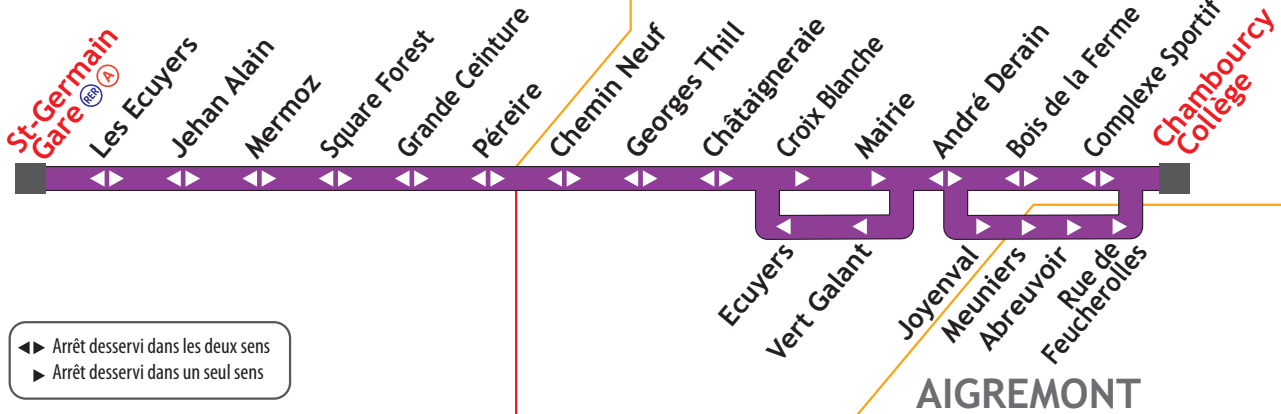

R4

Aigremont ▶ Chambourcy Collège ▶ Saint-Germain-en-Laye (RER) (A)

SAINT-GERMAIN-EN-LAYE

CHAMBOURCY

- ▶ Arrêt desservi dans les deux sens
- ▶ Arrêt desservi dans un seul sens

4

5

Zones Navigo