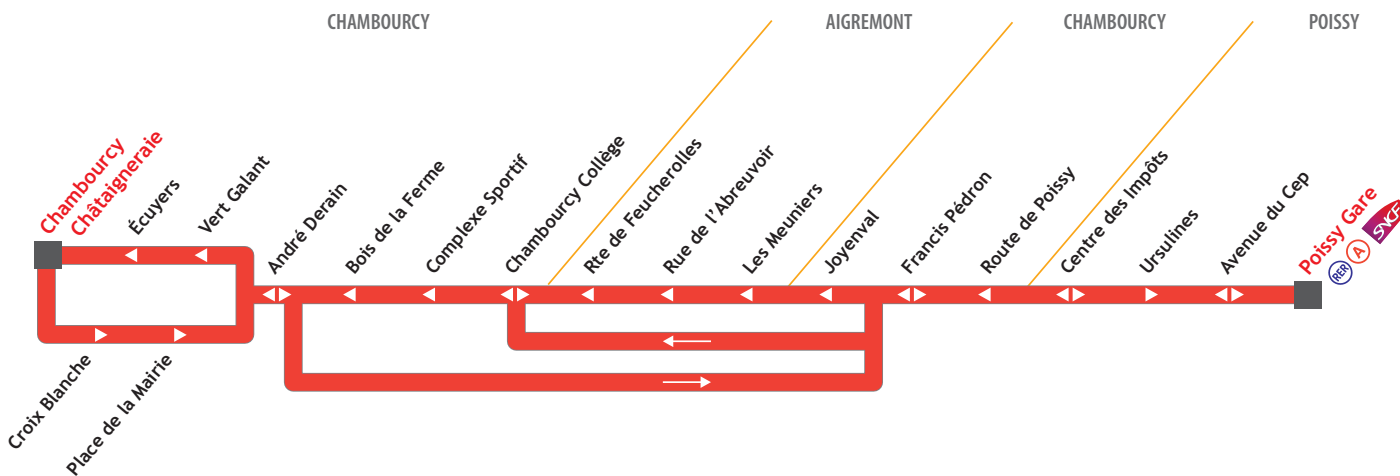

Horaires valables à compter du 30 août 2010

Ce bus circule du lundi au samedi

Ce bus passe par :

- Poissy Gare
- Centre des impôts
- André Derain
- Châtaigneraie

8

Poissy Gare RER A SNCF ▶ **Chambourcy** ▶ **Aigremont** ▶ **Poissy Gare** SNCF RER A

Pas de montée possible depuis Ursulines pour Poissy Gare et de Poissy Gare pour Avenue du Cep.

◄ Arrêt desservi dans les deux sens
► Arrêt desservi dans un seul sens

5

Zone Navigo

Jours et périodes de circulation