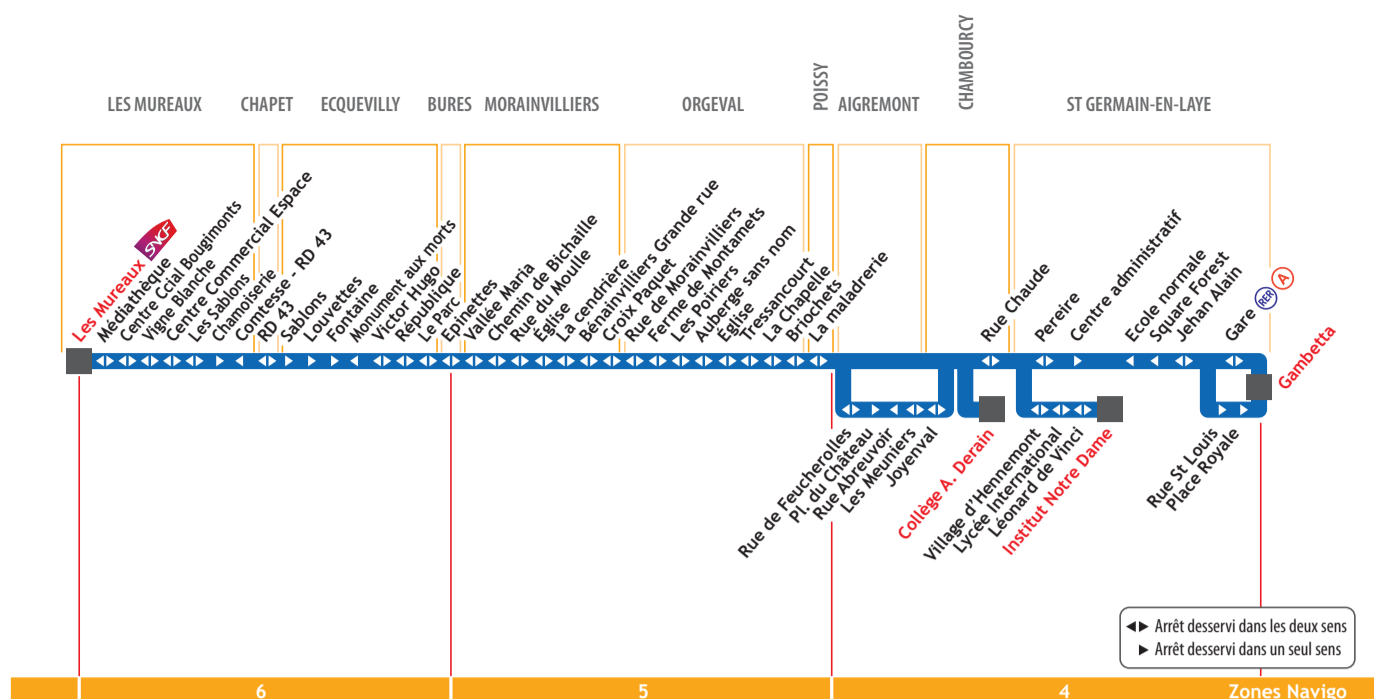

du LUNDI au VENDREDI

Jours de fonctionnement	Me								LMJV				V	LàV	LMJV	LMJ
Remarques																
ST GERMAIN EN LAYE Gambetta ▲																
ST GERMAIN EN LAYE (RER) (A) ▲																
ST GERMAIN EN LAYE République ▲																
ST GERMAIN EN LAYE Jehan Alain ▲																
ST GERMAIN EN LAYE Square Forest ▲																
ST GERMAIN EN LAYE Ecole Normale ▲																
ST GERMAIN EN LAYE L. de Vinci																16:00
ST GERMAIN EN LAYE Institut ND Bel Air																16:10
ST GERMAIN EN LAYE L. de Vinci																
ST GERMAIN EN LAYE Village d'Hennemont ▲																
ST GERMAIN EN LAYE Lycée International ▲																16:25 16:25
ST GERMAIN EN LAYE Pereire ▲																
CHAMBOURCY Rue Chaude																16:30 16:30
CHAMBOURCY Joyenval																
CHAMBOURCY Collège André Derain																
AIGREMONT Les Meuniers																
AIGREMONT Rue de l'Abreuvoir																
AIGREMONT Rue de Feucherolles																
POISSY La Maladrerie																
ORGEVAL Les Briochets																
ORGEVAL La Chapelle																
ORGEVAL Tressancourt																
ORGEVAL Eglise																
ORGEVAL Auberge sans nom																
ORGEVAL Four à chaux																
ORGEVAL Les Poiriers																
ORGEVAL Ferme de Montamets																
ORGEVAL Rue de Morainvilliers																
MORAINVILLIERS Croix Paquet																
MORAINVILLIERS Bénainvilliers Gde Rue																
MORAINVILLIERS La Cendrière																
MORAINVILLIERS Eglise																
MORAINVILLIERS Rue du Moule																
MORAINVILLIERS Chemin de Bichaille																
MORAINVILLIERS Vallée Maria																
BURES Epinettes																
ECQUEVILLY Monuments aux morts ▼																
ECQUEVILLY Victor Hugo ▼																
ECQUEVILLY République ▼																
ECQUEVILLY Le Parc ▼																
CHAPET RD 43 ▼																
LES MUREAUX Comtesse RD 43 ▼																
LES MUREAUX Les Sablons																
LES MUREAUX Centre Ccial Espace ▼																
LES MUREAUX Vigne Blanche ▼																
LES MUREAUX Centre Ccial Bougimonts ▼																
LES MUREAUX Médiathèque ▼																
LES MUREAUX Gare ▼																

le SAMEDI

Pas de service dimanche et jours fériés

Jours de fonctionnement	LàV	LMJV	LàV	S
Remarques				
ST GERMAIN EN LAYE Gambetta ▲				
ST GERMAIN EN LAYE (RER) (A) ▲				
ST GERMAIN EN LAYE Jehan Alain ▲				
ST GERMAIN EN LAYE République ▲				
ST GERMAIN EN LAYE Square Forest ▲				
ST GERMAIN EN LAYE Ecole Normale ▲				
ST GERMAIN EN LAYE L. de Vinci				
ST GERMAIN EN LAYE Institut ND Bel Air				
ST GERMAIN EN LAYE L. de Vinci				
ST GERMAIN EN LAYE Village d'Hennemont ▲				
ST GERMAIN EN LAYE Lycée International ▲				
ST GERMAIN EN LAYE Pereire ▲				
CHAMBOURCY Rue Chaude				
CHAMBOURCY Joyenval				
CHAMBOURCY Collège André Derain				
AIGREMONT Les Meuniers				
AIGREMONT Rue de l'Abreuvoir				
AIGREMONT Rue de Feucherolles				
POISSY La Maladrerie				
ORGEVAL Les Briochets				
ORGEVAL La Chapelle				
ORGEVAL Tressancourt				
ORGEVAL Eglise				
ORGEVAL Auberge sans nom				
ORGEVAL Four à chaux				
ORGEVAL Les Poiriers				
ORGEVAL Ferme de Montamets				
ORGEVAL Rue de Morainvilliers				
MORAINVILLIERS Croix Paquet				
MORAINVILLIERS Bénainvilliers Gde Rue				
MORAINVILLIERS La Cendrière				
MORAINVILLIERS Eglise				
MORAINVILLIERS Rue du Moule				
MORAINVILLIERS Chemin de Bichaille				
MORAINVILLIERS Vallée Maria				
BURES Epinettes				
ECQUEVILLY Monuments aux morts ▼				
ECQUEVILLY Victor Hugo ▼				
ECQUEVILLY République ▼				
ECQUEVILLY Le Parc ▼				
CHAPET RD 43 ▼				
LES MUREAUX Comtesse RD 43 ▼				
LES MUREAUX Les Sablons				
LES MUREAUX Centre Ccial Espace ▼				
LES MUREAUX Vigne Blanche ▼				
LES MUREAUX Centre Ccial Bougimonts ▼				
LES MUREAUX Médiathèque ▼				
LES MUREAUX Gare ▼				

HORAIRES VALABLES DU 30 AOÛT 2010 AU 03 JUILLET 2011

d'infos au 01 39 79 97 97