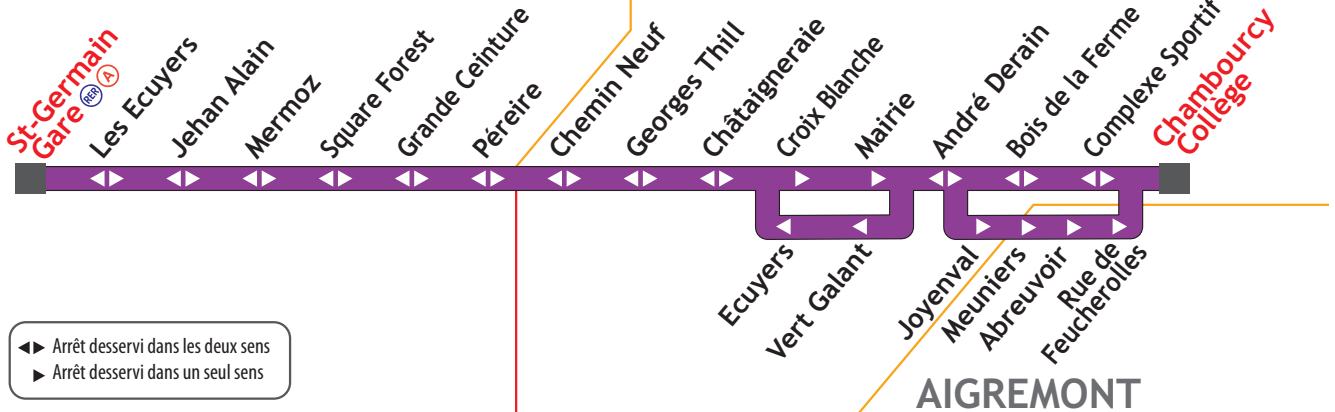

R4

Saint-Germain-en-Laye (RER A) ► Chambourcy Collège ► Aigremont

SAINT-GERMAIN-EN-LAYE

CHAMBOURCY

◄► Arrêt desservi dans les deux sens
► Arrêt desservi dans un seul sens

4

5

Zones Navigo

R4

Saint-Germain-en-Laye (RER A) ► Chambourcy Collège ► Aigremont

► du LUNDI au VENDREDI

Pas de service le 1er mai

Jours de fonctionnement	L à V													
arrivée RER	06:01	06:58	07:28	07:41	07:56	08:06	08:26	08:36	08:56	09:16	09:54	10:52	11:22	11:52
ST-GERMAIN-EN-L. Gare (RER A)	06:54	07:14	07:34	07:49	08:04	08:19	08:34	08:49	09:04	09:24	10:02	11:02	11:32	12:02
ST-GERMAIN-EN-L. Les Ecuysers	06:55	07:15	07:35	07:51	08:06	08:21	08:36	08:51	09:06	09:26	10:04	11:04	11:34	12:04
ST-GERMAIN-EN-L. Jehan Allain	06:56	07:16	07:36	07:52	08:07	08:22	08:37	08:52	09:07	09:27	10:05	11:05	11:35	12:05
ST-GERMAIN-EN-L. Mermoz	06:57	07:17	07:37	07:53	08:08	08:23	08:38	08:53	09:08	09:28	10:06	11:06	11:36	12:06
ST-GERMAIN-EN-L. Square Forest	06:58	07:18	07:38	07:54	08:10	08:25	08:40	08:54	09:09	09:29	10:07	11:07	11:37	12:07
ST-GERMAIN-EN-L. Grande Ceinture SNCF	06:59	07:19	07:39	07:55	08:11	08:26	08:41	08:55	09:10	09:30	10:08	11:08	11:38	12:08
ST-GERMAIN-EN-L. Pereire	07:00	07:20	07:40	07:56	08:12	08:27	08:42	08:56	09:11	09:31	10:09	11:09	11:39	12:09
ST-GERMAIN-EN-L. Village d'Hennemont	|	|	|	|	|	|	|	|	|	|	|	|	|	12:11
CHAMBOURCY Chemin Neuf	07:03	07:24	07:44	08:00	08:17	08:32	08:47	09:02	09:17	09:37	10:14	11:14	11:44	12:16
CHAMBOURCY Georges Thill	07:04	07:25	07:45	08:01	08:18	08:33	08:49	09:04	09:19	09:38	10:15	11:15	11:45	12:17
CHAMBOURCY La Chataigneraie	07:05	07:26	07:46	08:03	08:20	08:35	08:50	09:05	09:20	09:39	10:16	11:16	11:46	12:18
CHAMBOURCY Croix Blanche	07:06	07:27	07:48	08:04	08:21	08:36	08:51	09:06	09:21	09:40	10:17	11:17	11:47	12:19
CHAMBOURCY Mairie	07:07	07:27	07:49	08:05	08:22	08:37	08:52	09:07	09:22	09:41	10:18	11:18	11:48	12:20
CHAMBOURCY André Derain	07:07	07:28	07:50	08:06	08:23	08:38	08:53	09:08	09:23	09:42	10:19	11:19	11:49	12:21
CHAMBOURCY Bois de la Ferme	|	|	|	|	|	08:40	|	09:11	09:26	|	|	|	|	|
CHAMBOURCY Complexe Sportif	|	|	|	|	|	08:42	|	09:12	09:27	|	|	|	|	|
CHAMBOURCY Joyenval	07:09	07:30	07:52	08:08	08:25	|	08:55	|	|	09:44	10:21	11:21	11:51	12:23
AIGREMONT Les Meuniers	07:10	07:31	07:53	08:09	08:26	|	08:56	|	|	09:45	10:22	11:22	11:52	12:24
AIGREMONT Rue de l'abreuvoir	07:12	07:33	07:55	08:11	08:28	|	08:58	|	|	09:47	10:24	11:24	12:54	12:26
AIGREMONT Rue de Feucherolles	07:14	07:35	07:57	08:13	08:30	|	09:00	|	|	09:49	10:26	11:26	12:56	12:28
CHAMBOURCY Collège	07:19	07:40	08:05	08:21	08:35	08:44	09:05	09:14	09:29	09:52	10:30	11:30	12:02	12:34